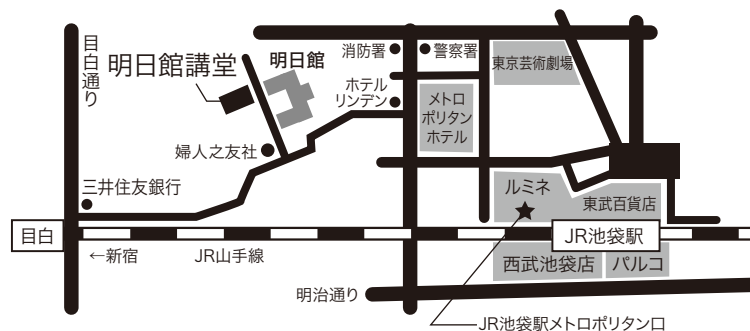

Program

* 歌	ラッソ
* 「小詩編歌集」より Psalm 113	クレメンス・ノン・パパ
* 「ニーダーランドの古い舞曲」より ロンド	スザート
* 「序曲ト短調」より メヌエット	バッハ
* ロバの歌	12世紀の曲
* コヴェントリー キャロル	15世紀の曲
* オペラ「リナルド」より 泣かせたまえ	ヘンデル
* 子ども時代のモーツァルト曲メドレー	モーツァルト
楽器紹介	
* 美しい五月～6つのヴァリエーション	ドイツ民謡
* 夏の思い出	中田喜直
* 赤とんぼ	山田耕筰
* 妖精の歌	ケルト民謡
* グリーンスリーブス	16世紀の曲

☆ 来年2月から、新たにライアーオーケストラ第Ⅷ期を始めます。
メンバー登録についての詳細は後日お知らせいたします。

Access

自由学園明日館 講堂
東京都豊島区西池袋2-38-3 tel 03-3971-7535
JR池袋駅メトロポリタン口より徒歩5分
JR目白駅より徒歩7分